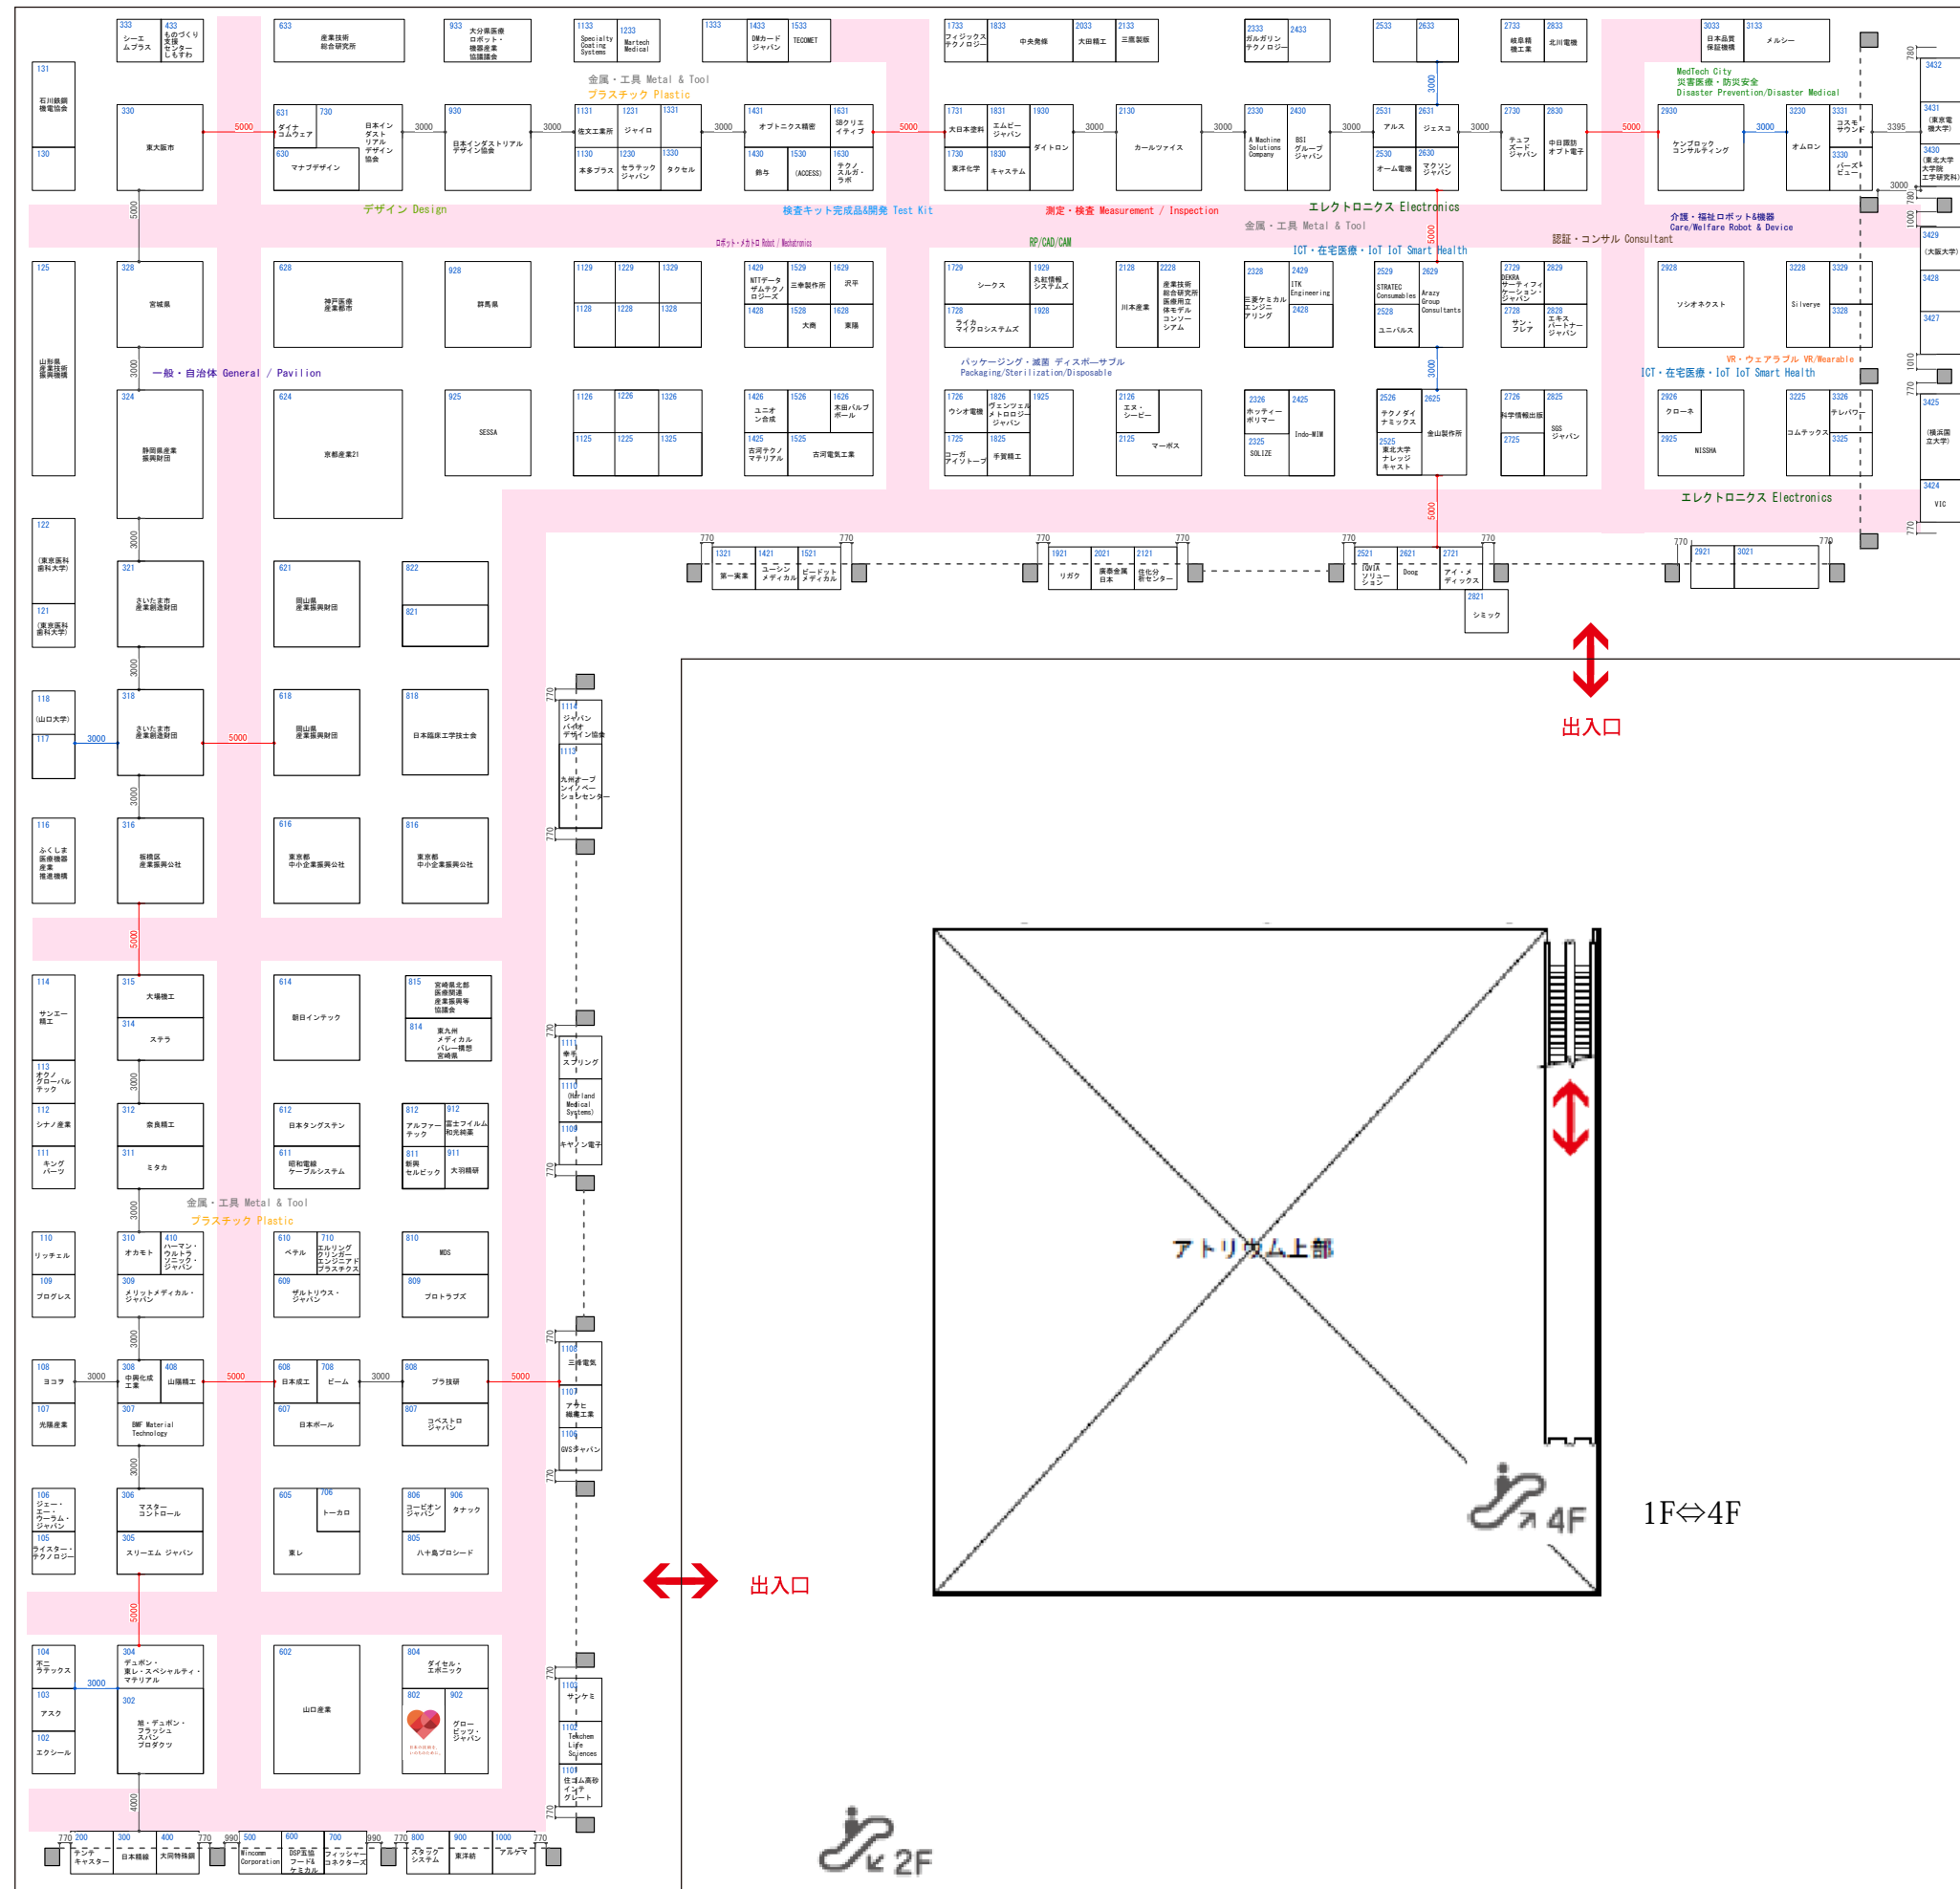

# Floor Map 会場図

2021年4月14日(水)~16日(金) April 14th-16th 2021 東京ビッグサイト TOKYO BIG SIGHT 西展示棟 West Exhibition Hall 3・4H

2021年2月22日現在  
As of 22nd February 2021

4F

西4ホール

西3ホール

屋上展示場

出入口

出入口

1F⇄4F